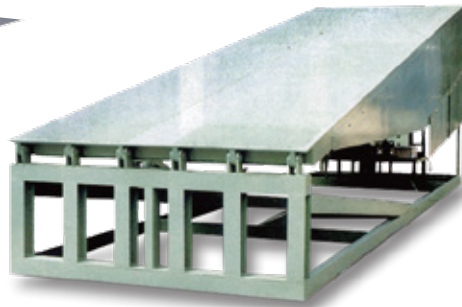

SDK Series

도크레벨러

다양한 트럭 적재함 높이의 Dock 역할을 수행하고, Lip조절로 적재함과 테이블의 편차를 극소화하여 화물 적재시 지게차 출입이 원활 합니다.

모 델	테이블 폭	테이블 길이	Lip 폭	사용하중	H1	H2
	mm	mm	mm	톤	mm	mm
SDK-2030-50	2000	3000	420	5	700-800	1000-1400
SDK-2030-60				6		
SDK-2030-70				7		
SDK-2030-80				8		