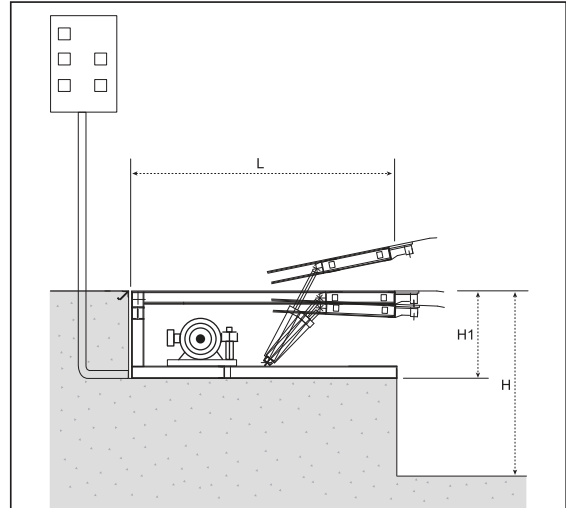

SDK Series

도크레벨러

다양한 트럭 적재함 높이의 Dock 역할을 수행하고, Lip조절로 적재함과 테이블의 편차를 극소화하여 화물 적재시 지게차 출입이 원활 합니다.

모 델	테이블 폭	테이블 길이	Lip 폭	사용하중	H1	H2
	mm	mm	mm	톤	mm	mm
SDK-2030-50	2000	3000	420	5	700-800	1000-1400
SDK-2030-60				6		
SDK-2030-70				7		
SDK-2030-80				8		

- ◆ 위 제품의 사양과 Color는 제품의 성능 향상을 위하여 예고없이 변동 될 수 있습니다.
- ◆ Dock Leveler의 설치 및 시운전 관계는 상담후 결정하시기 바랍니다.